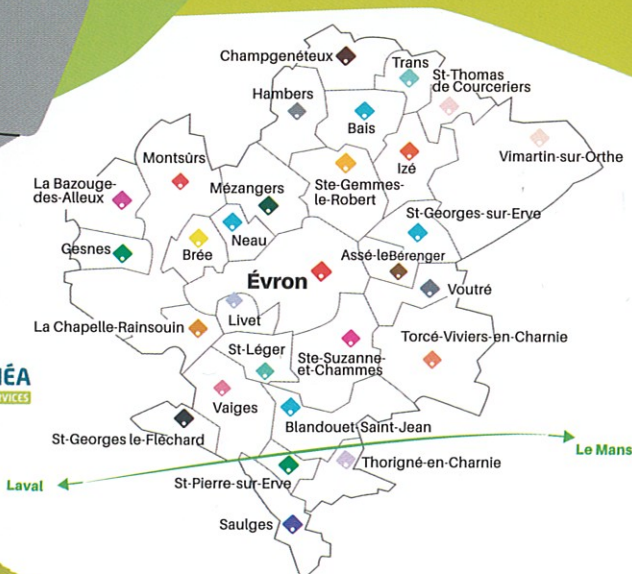

15-17€  
LA NUIT

dans la limite de

250-270€  
PAR MOIS

**Le NYPHÉA**  
HABITAT JEUNES & SERVICES

LE NYPHÉA HABITAT JEUNES SERVICES

Rue Alain Vadepiéd 53600 ÉVRON

Tél : 02 43 01 62 65

logement@lenymphea.fr - www.lenymphea.fr